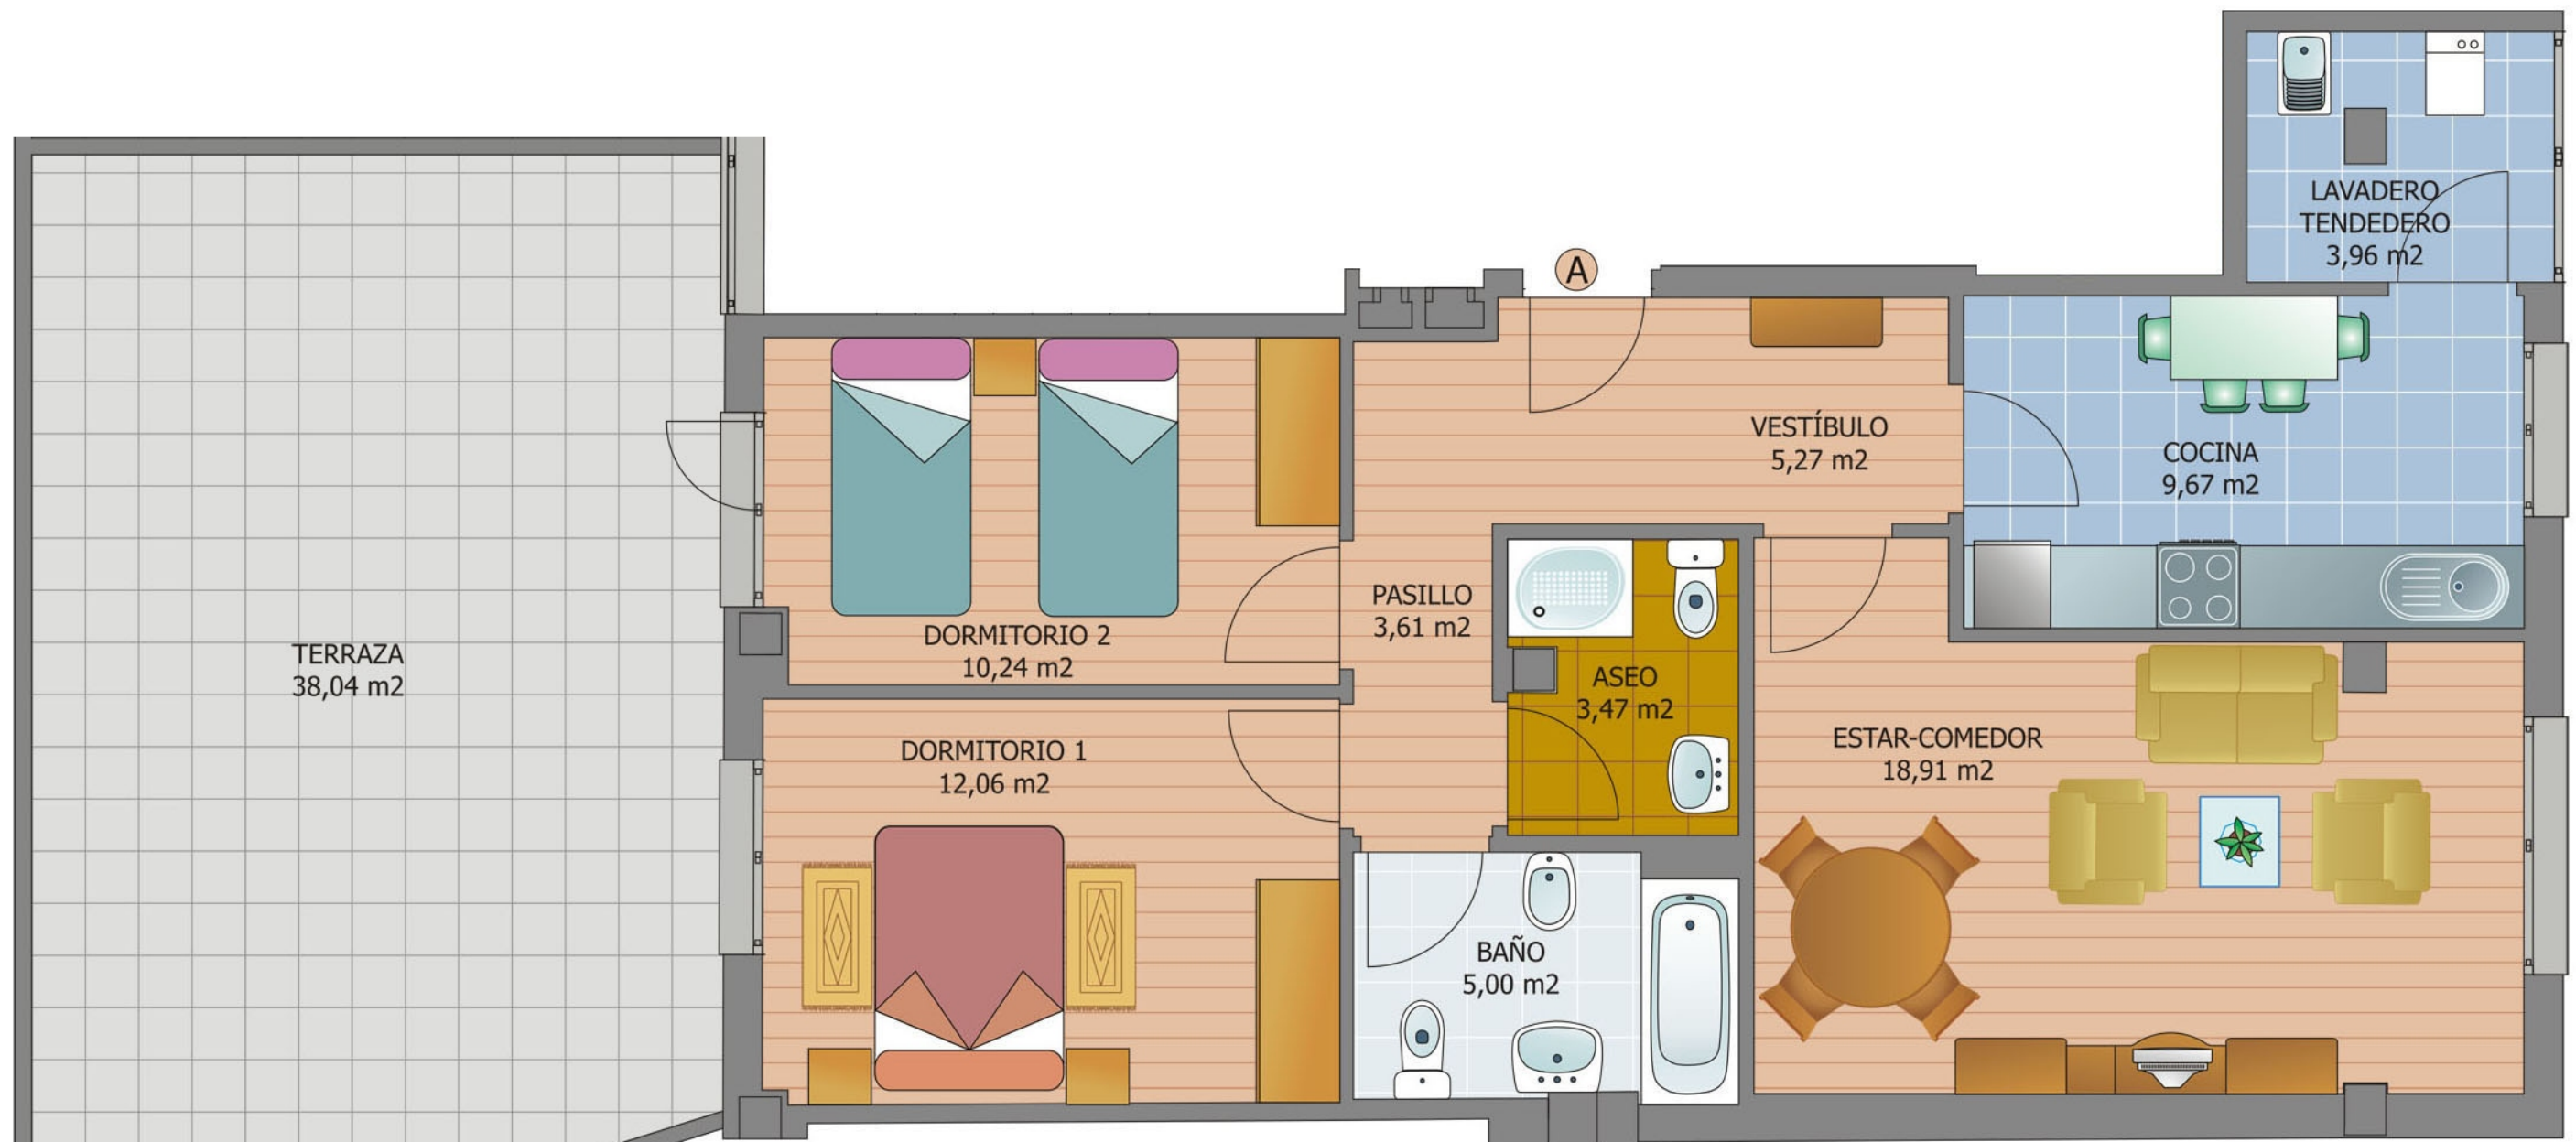

## PROMOCIÓN MAR CANTÁBRICO, 42

### PLANTA PRIMERA

**Escala 1:50**  
(para formato A3)

**SUPERFICIE 72,19 m<sup>2</sup> + TERRAZA 38,04 m<sup>2</sup>**