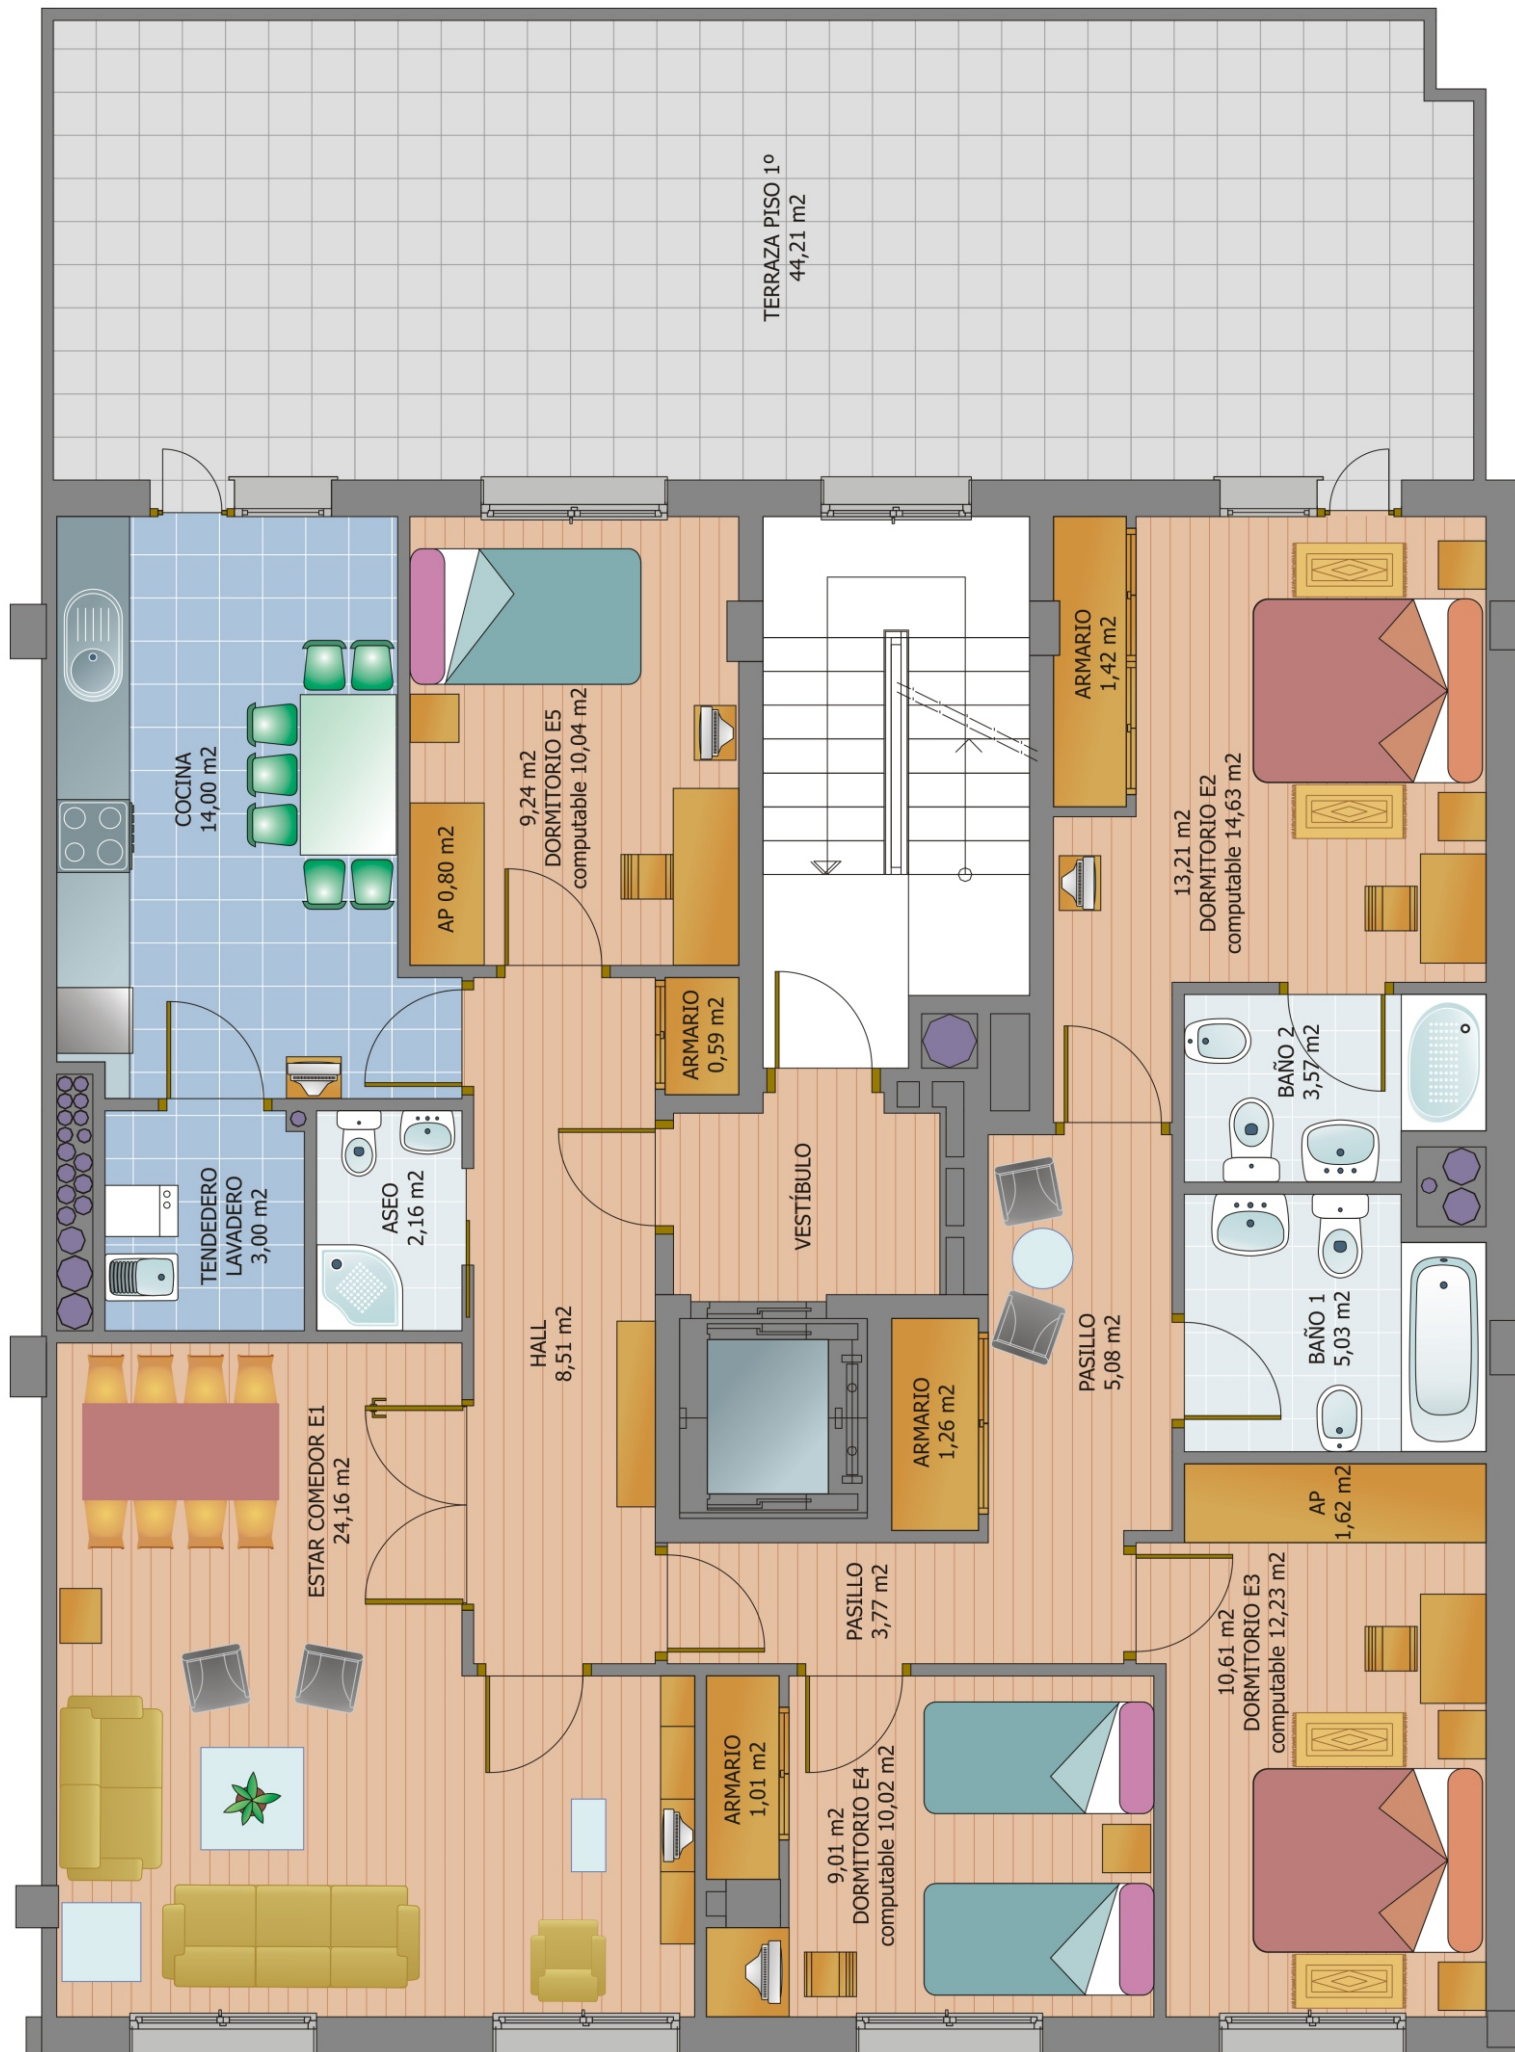

CONSTRUCCIONES
**M. VEIGA ZAPATA
E HIJOS S.L.**

C/ Ramiro Rueda, 16 - entresuelo | 27003 - Lugo
Tel./Fax 982 255 452 | Móvil 609 832 961

VÁZQUEZ QUEIPO, 5

PLANTA PRIMERA

Rúa Vázquez Queipo

Escala 1:70
(para formato A3)

SUPERFICIE 118,05 m² + TERRAZA 44,21 m²

Los técnicos competentes se reservan el derecho de modificar estas calidades y planos adjuntos por razones de orden técnico, jurídico o criterio de la dirección facultativa. Mobiliario no incluido.