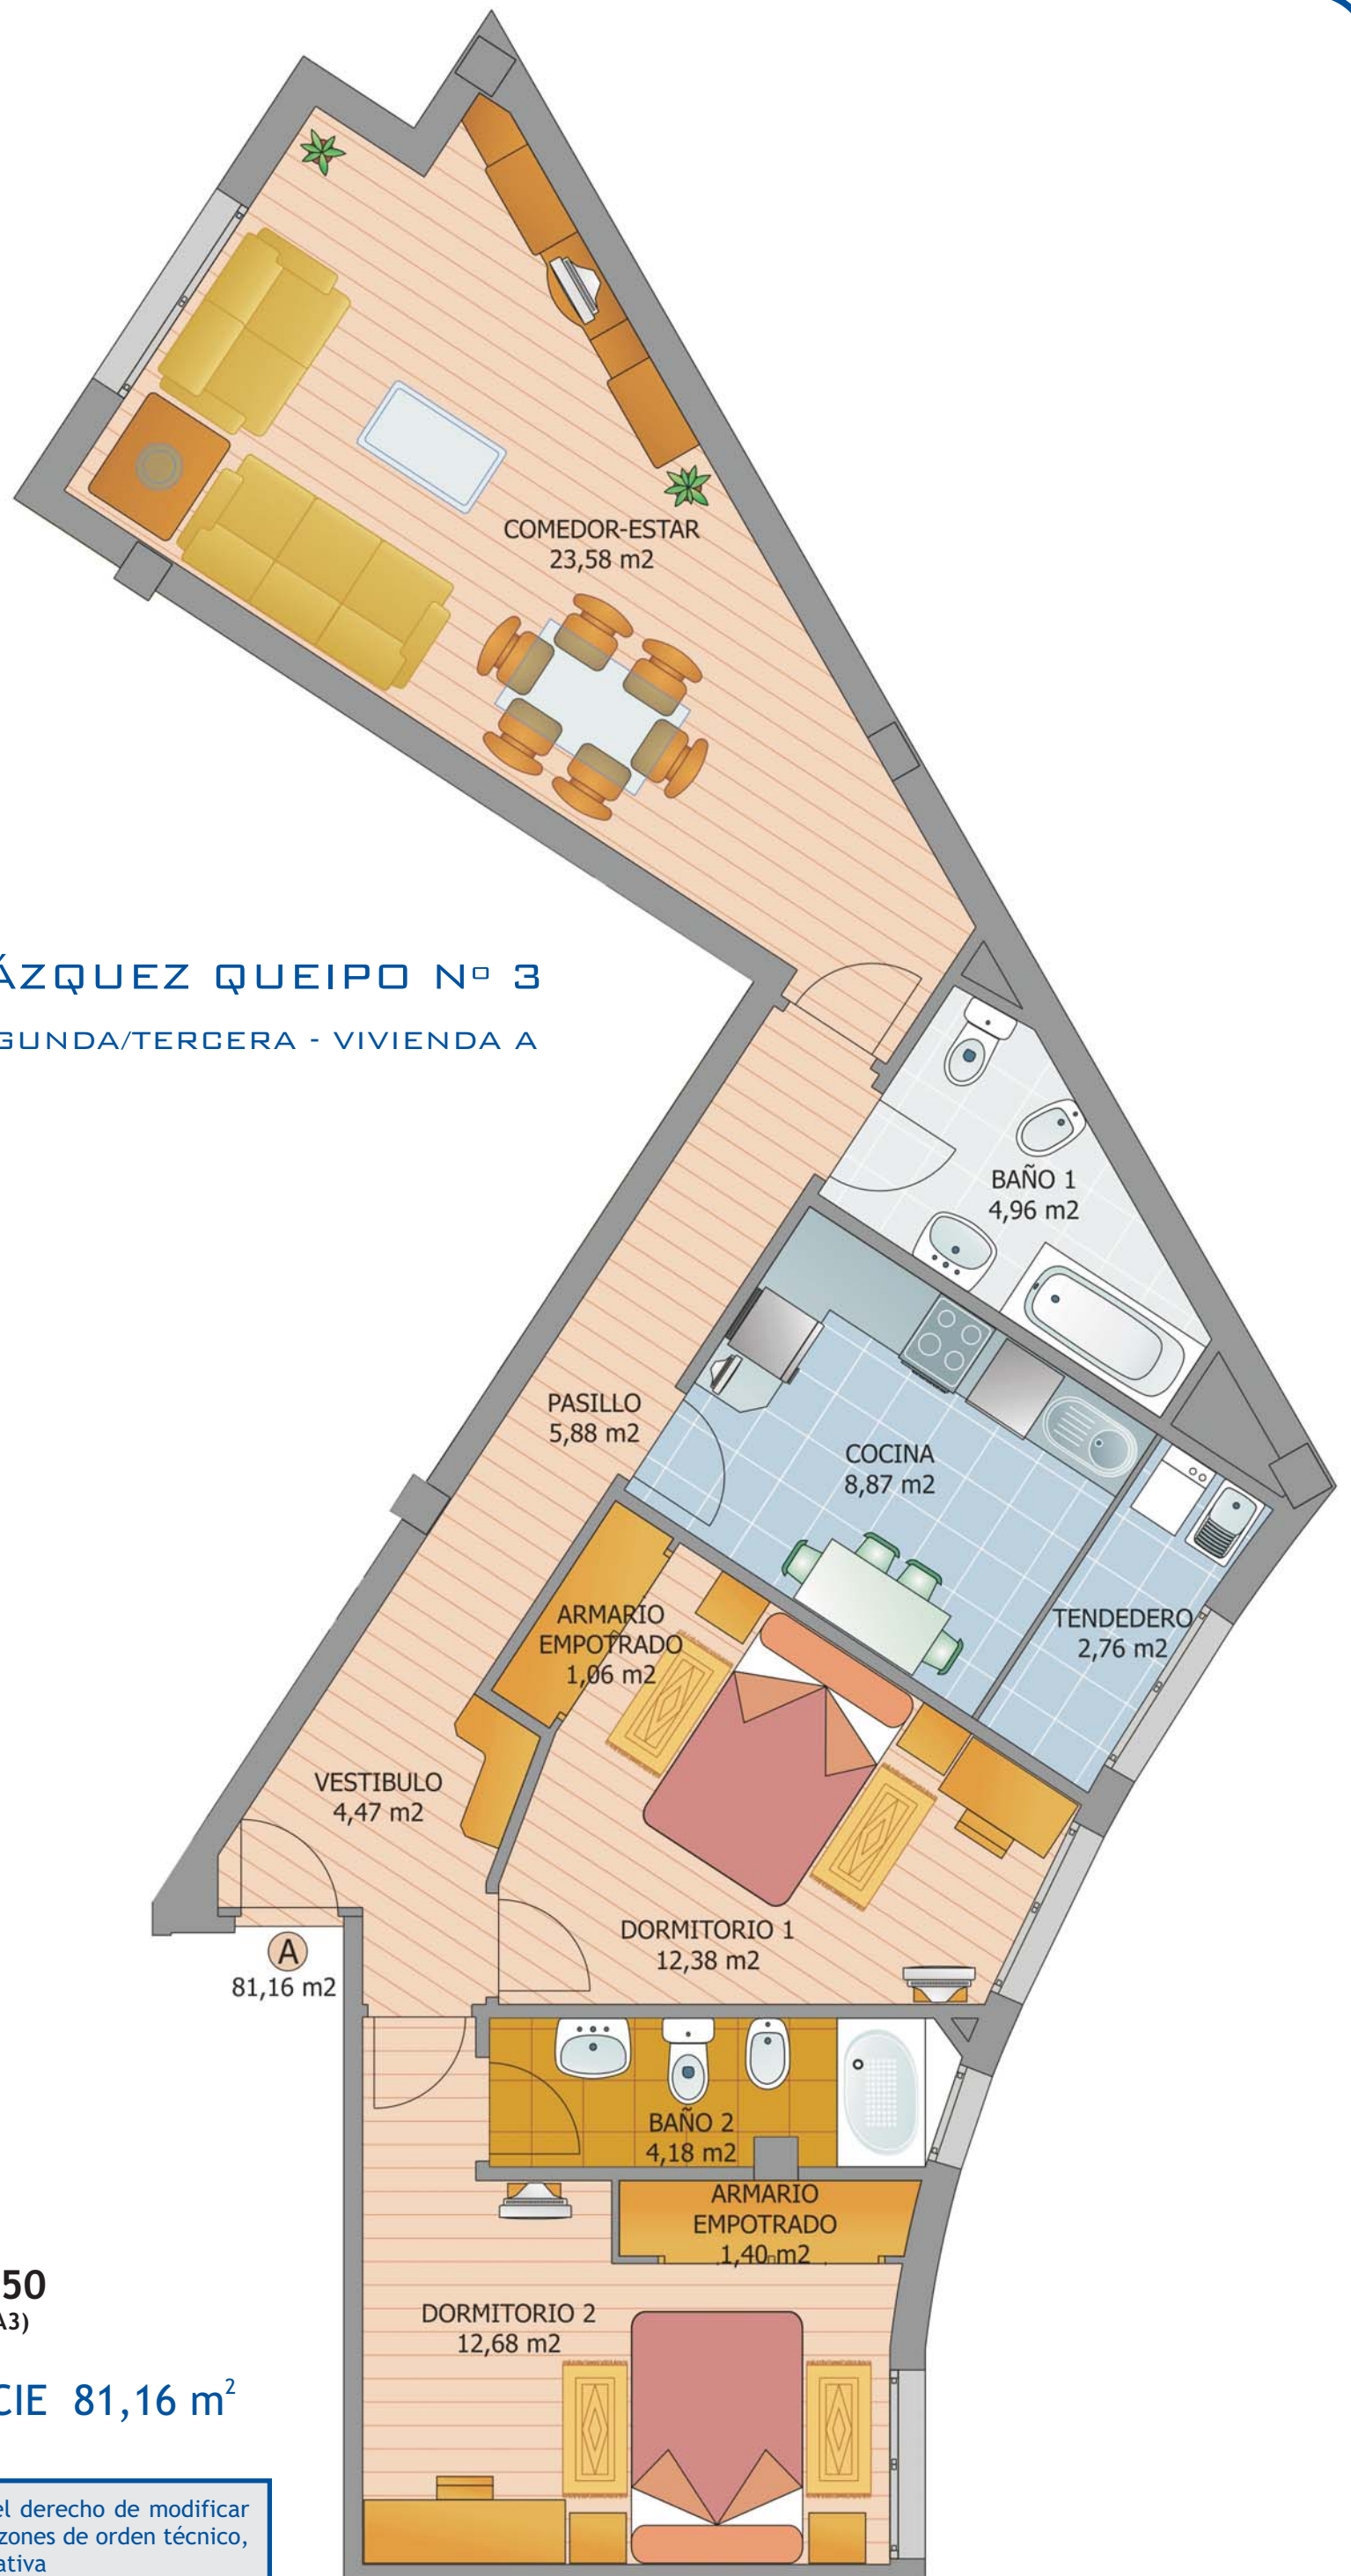

CONSTRUCCIONES
**M. VEIGA ZAPATA
E HIJOS S.L.**

C/ Ramiro Rueda, 16 - entresuelo | 27003 - Lugo
Tel./Fax 982 255 452 | Móvil 609 832 961

PROMOCION VÁZQUEZ QUEIPO Nº 3
PLANTA PRIMERA/SEGUNDA/TERCERA - VIVIENDA A